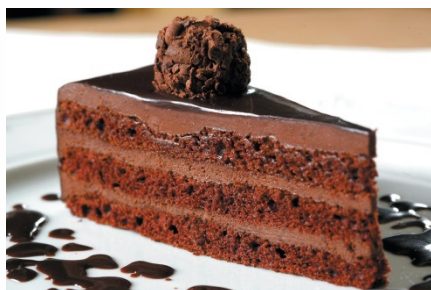

## In der Cafeteria eingedeckt

(Bis 45 Personen in der Cafeteria -  
ab 46 Personen im Ausstellungsraum)

2 Tassen Kaffee

1 Stück Sächsischer Blechkuchen  
gemischt

pro Person **5,50 €**

2 Tassen Kaffee

1 Stück Creme- oder Sahnetorte