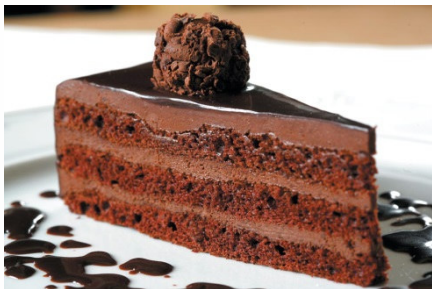

2 Tassen Kaffee
1 Stück Creme- oder Sahnetorte

pro Person **5,50 €**